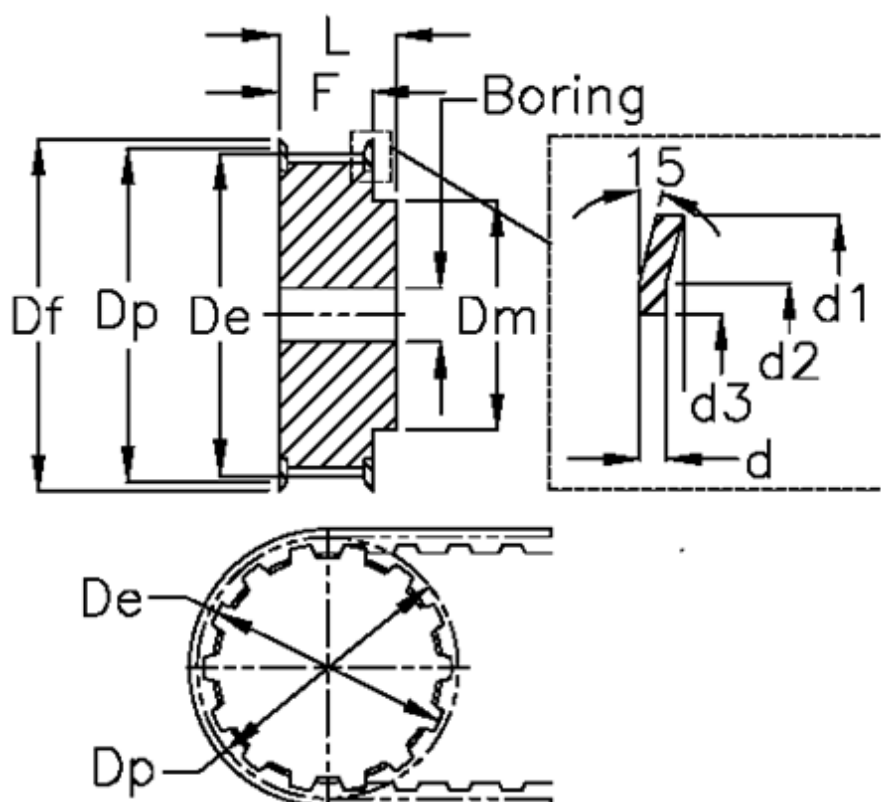

Varenummer: 604144024020
 Beskrivelse: Tandremskive med nav
 HTD 24 8M 20

Mål

Boring = 12	Dm = 45
Bredde = 20	Dp = 61.12
d = 1.5	F = 28
d1 = 66	Flangetype = F25
d2 = 63	L = 38
d3 = 52	Tandantal = 24
De = 59.75	Type = 8M
Df = 66	Vægt = 0.65